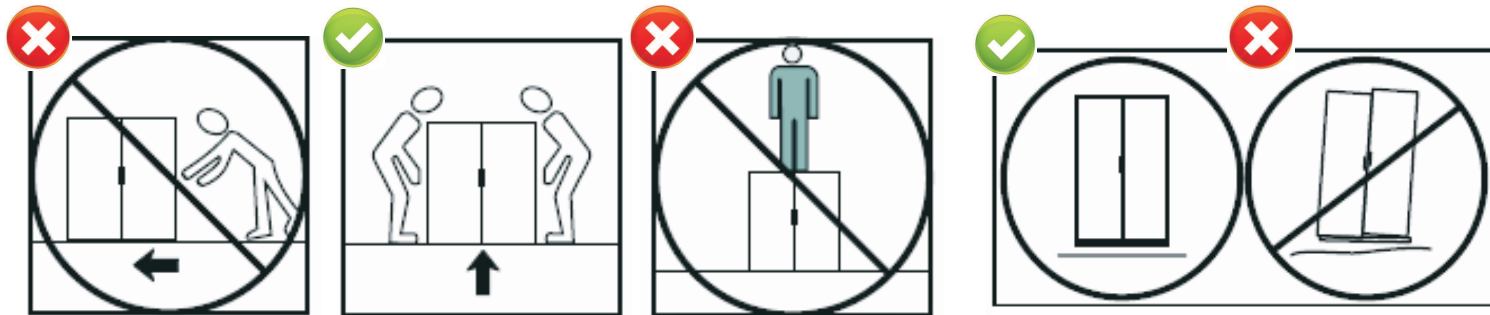

-FARO -

Type / Tipo / Típus / Тип / Тип / Tip

547440 45

Tel: +48 601 247 625
 Tel: +48 601 677 210
 sprzedaz@dekortmeble.pl
 www.dekortmeble.pl

25.01.2018

Modelname / Model name / Nom du modèle / Modellnamn / Nome modello /
Název modelu / Modelnaam / Ime modela / Número Modelo / Modell neve /
Название модели / Názov modelu / Ime modela / Denumire model / Наименование на модела /
Nazwa modelu